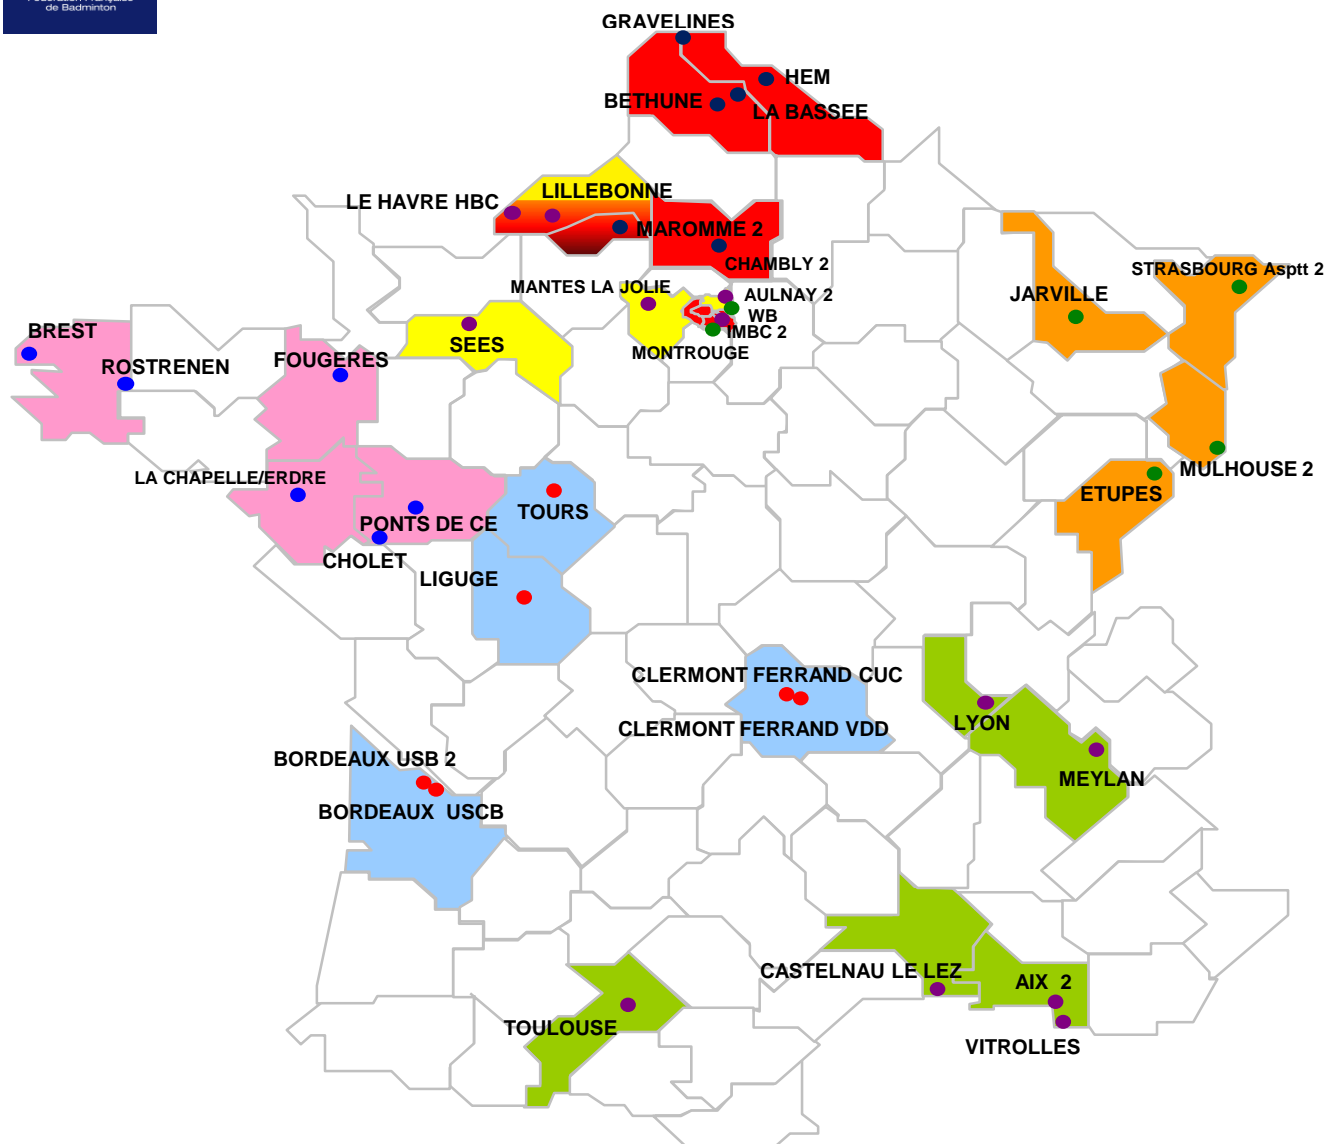

## Composition des Poules Nationale 2 - Saison 2014-2015

### NATIONALE 2

#### Poule 1

Brest  
Cholet  
Fougères  
La Chapelle/Erdre  
Les Ponts de Cé  
Rostrenen

#### Poule 5

Aix en Provence-2  
Castelnaud le Lez  
Lyon  
Meylan  
Toulouse TOAC  
Vitrolles